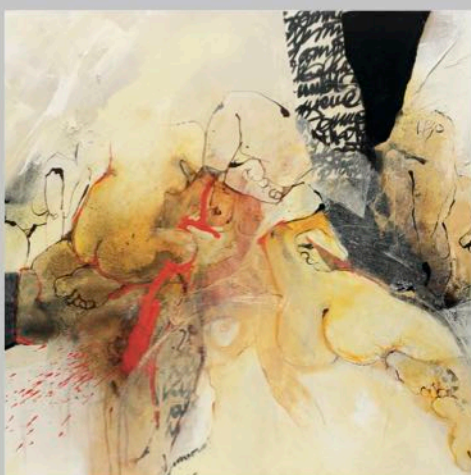

MARIKA WILLE-JAIS
6464 Tarrenz, Hausanger 9

+43 (0) 699 81 83 21 02
marika@reflex.at
www.marikawillejais.at

24. - 26. 5. 2019

FREITAG: 18 - 21 UHR
SAMSTAG + SONNTAG: 13 - 20 UHR

kunstforum