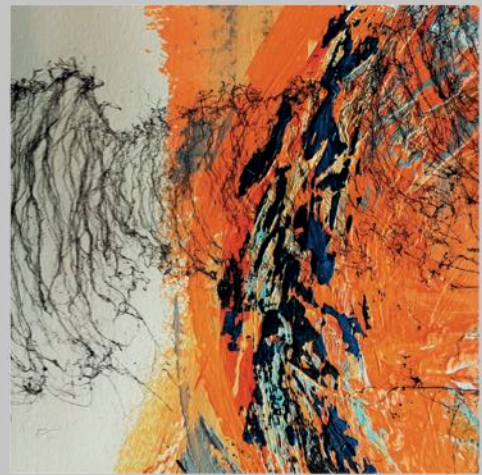

ALINE SCHENK
ATELIER SCHENK
6410 Telfs, Weißenbachgasse 33

+43 (0) 660 484 99 11
aline@art-schenk.at
www.art-schenk.at

6