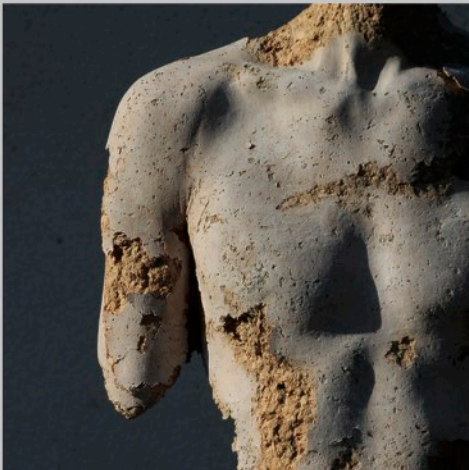

SANDRA BRUGGER
6500 Fließ, Nesselgarten 421
(Besuch nur Fr + Sa möglich)

+43 (0) 660 631 85 21
sandra.brugger@gmx.at
www.sandrbrugger.at

2